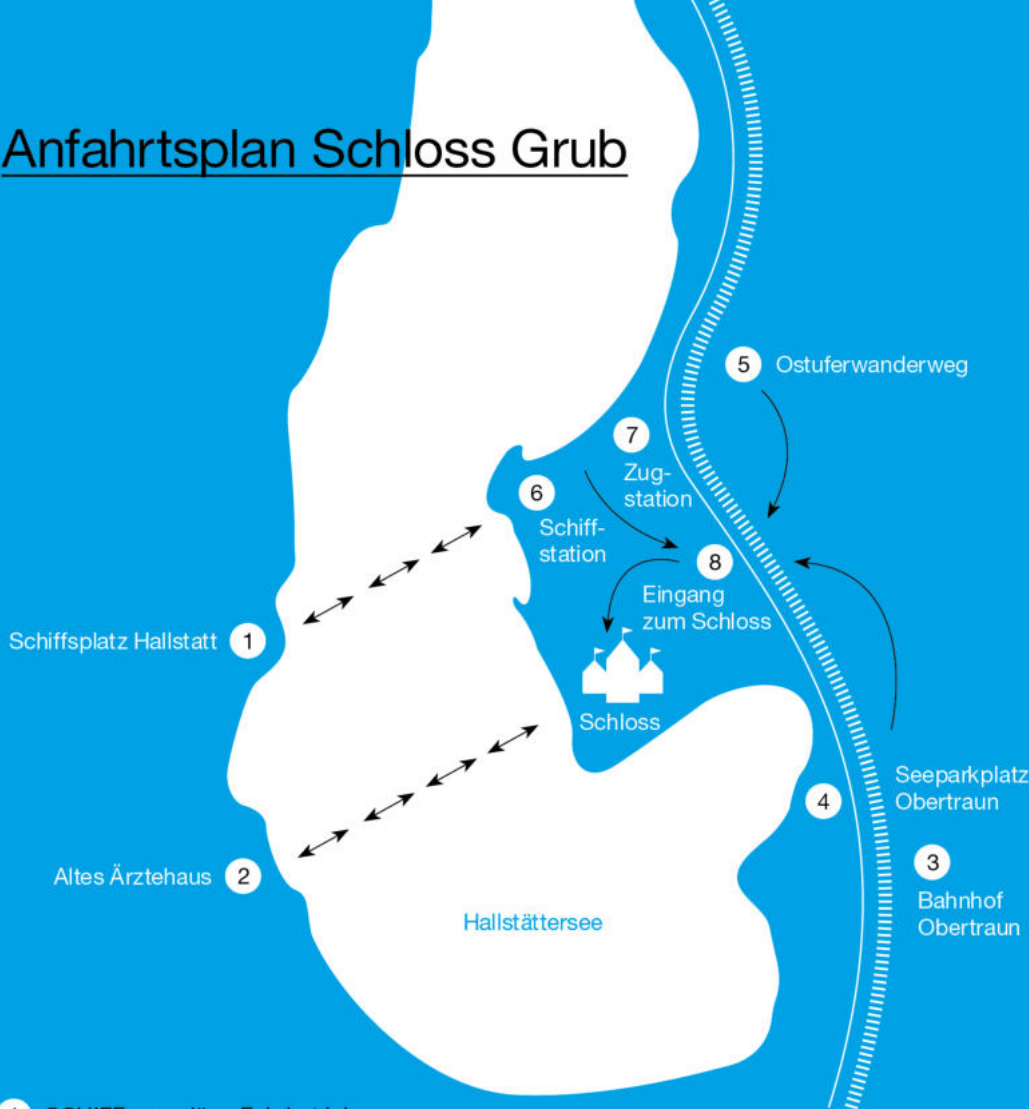

Anfahrtsplan Schloss Grub

1 **SCHIFF** - regulärer Fahrbetrieb:
<http://hallstattschiffahrt.at/>
Schiff-Bahnstation: letzte Fahrt 18:50
Schiffsplatz-Zentrum: letzte Fahrt 18:15

2 **FUHR** - Ärztehaus
Anlegestelle hinter dem Ärztehaus
Limitierte Personenzahl
Anmeldung unter: contact@de-zentral.at

3 **ZUG** - Bahnhof Obertraun
Reguläre Fahrten unter:
www.oebb.at
Attnang Puchheim - Steinach Irdning

4 **AUTO** - Parkplatz Obertraun
Stellplätze am Seegelände

5 **GEH-UND FAHRRADWEG** -
Ostuferwanderweg
Wegnutzung nur fussläufig und
mit dem Fahrrad möglich

6 **SCHIFFSTATION** - Bahnstation
Hallstatt - Obertraun
ca. 10 min Gehweg zum Schloss Grub

7 **ZUG** - Bahnstation Hallstatt - Obertraun
Reguläre Fahrten unter:
oebb.at
Attnang Puchheim - Steinach Irdning